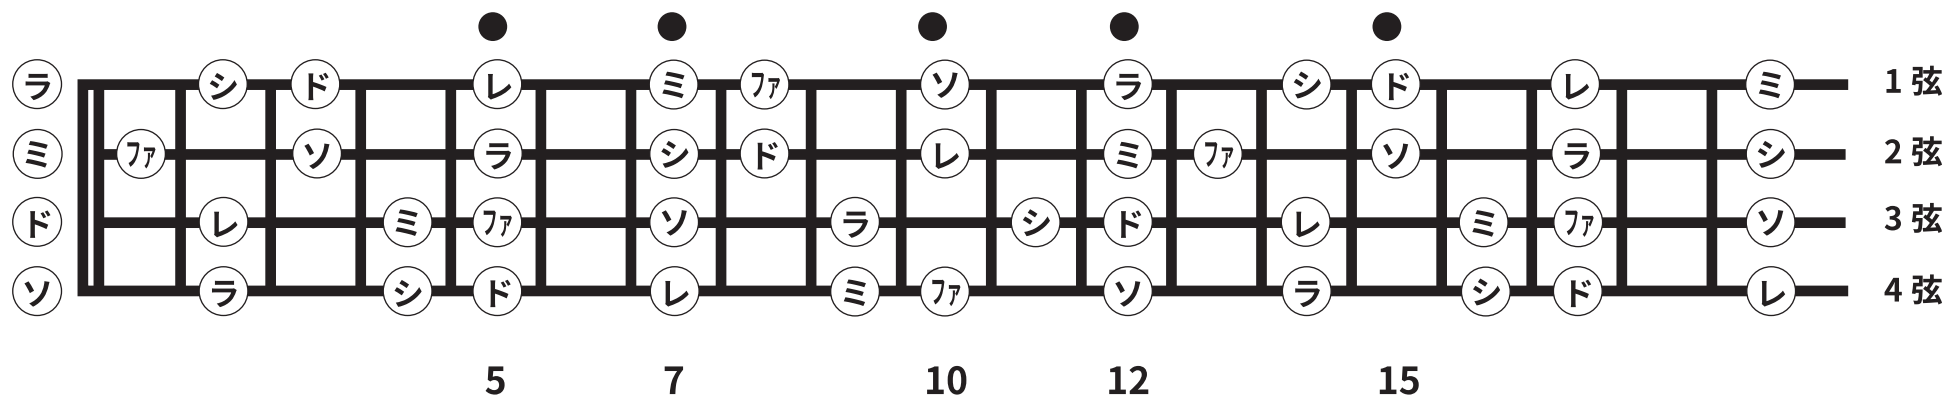

# ウクレレの指板上の音一覧

ウクレレで「ドレミファソラシド」を弾く時やコードフォームの構成音を調べる時に使ってください。

## 大人のウクレレ入門

<https://naminooto.net/ukulele>

この用紙はウクレレ情報サイト「大人のウクレレ入門」でダウンロードできます。

このようにウクレレを抱えて自分の方に向けたときのウクレレ指板を表しています。