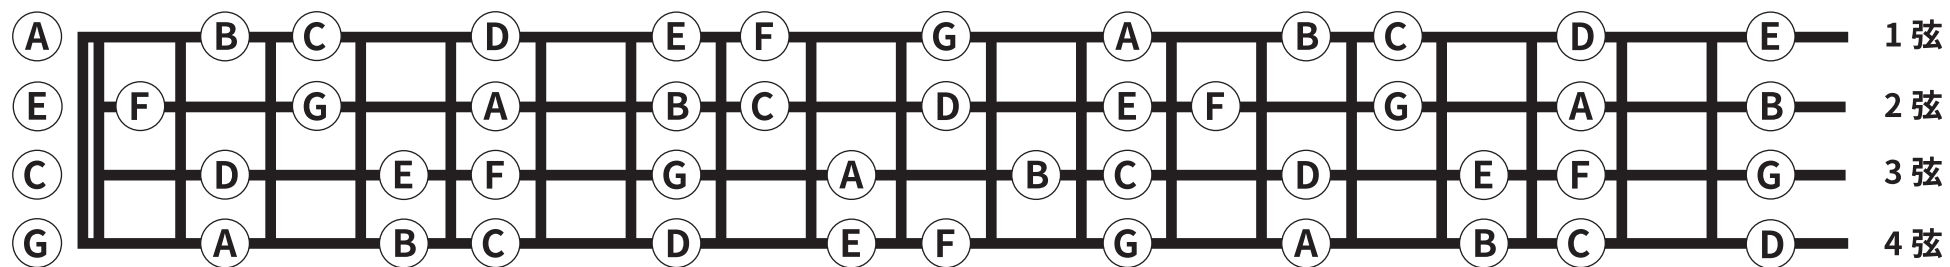

# ウクレレの指板上の音一覧

ウクレレで「ドレミファソラシド」を弾く時やコードフォームの構成音を調べる時に使ってください。

## 大人のウクレレ入門

<https://naminooto.net/ukulele>

この用紙はウクレレ情報サイト「大人のウクレレ入門」でダウンロードできます。

このようにウクレレを抱えて自分の方に向けたときのウクレレ指板を表しています。