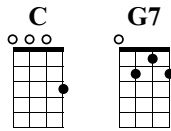

メリーさんのひつじ

C Tuning

① = A ③ = C

② = E ④ = G

♩ = 130

uke.

1 C 2 3 G7 4 C

5 C 6 7 G7 8 C